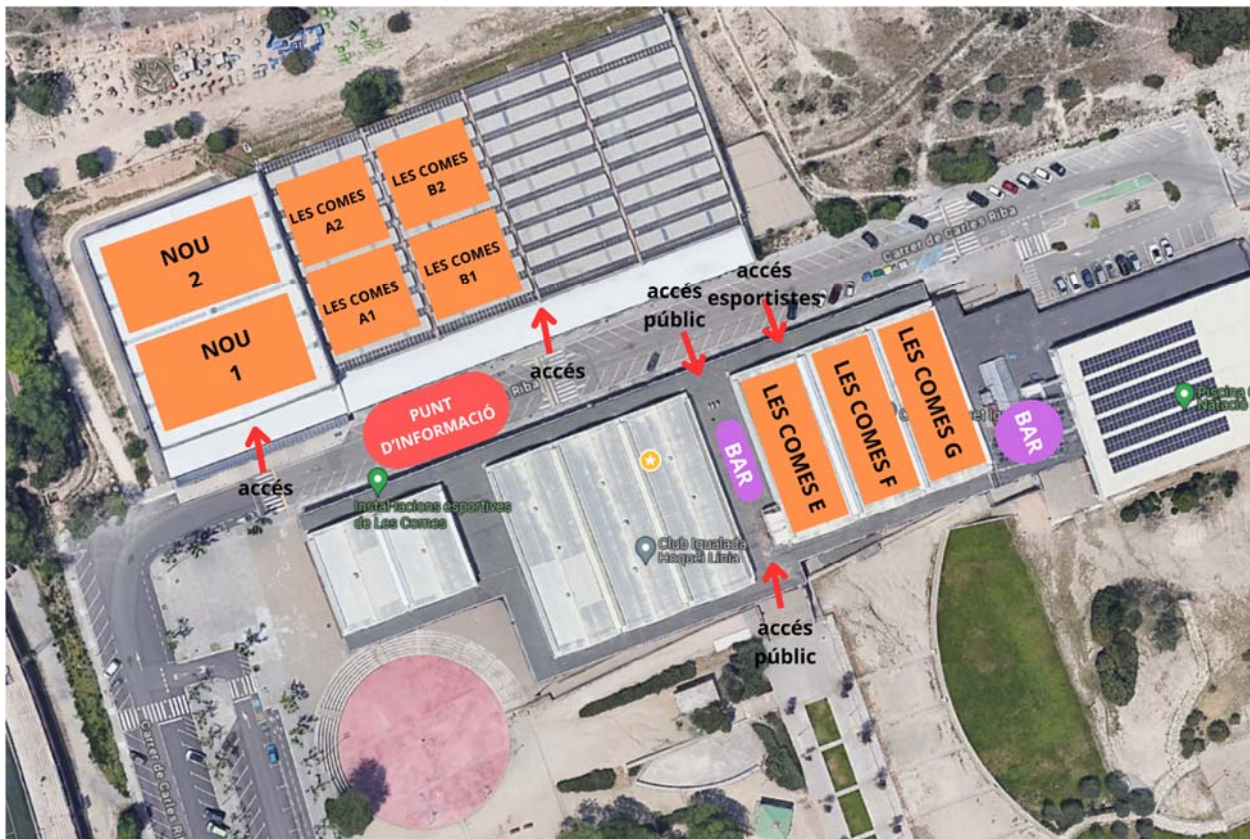

2. PLÀNOL DEL COMPLEX ESPORTIU

3. INSCRIPCIONS

Les inscripcions les haurà de tramitar cada consell esportiu, en el termini establert i segons el model normalitzat a la Unió de Consells.

Tots els esportistes tècnics i delegats, obligatòriament, per participar a una final o trobada nacional, hauran de disposar individualment i, físicament, del carnet de l'esportista de cada consell esportiu. En el carnet hi haurà de figurar, obligatòriament, com a mínim:

- Nom i cognom de l'esportista.
- Categoria i data de naixement.
- Fotografia actualitzada.
- Segell del Consell Esportiu.

4. ASSEGURANCES

És responsabilitat de cada consells esportiu que els esportistes, tècnics i delegats que participin a les competicions de la Unió de Consells disposin de l'assegurança d'accident obligatòria i coneguin el protocol a seguir en cas d'accident.