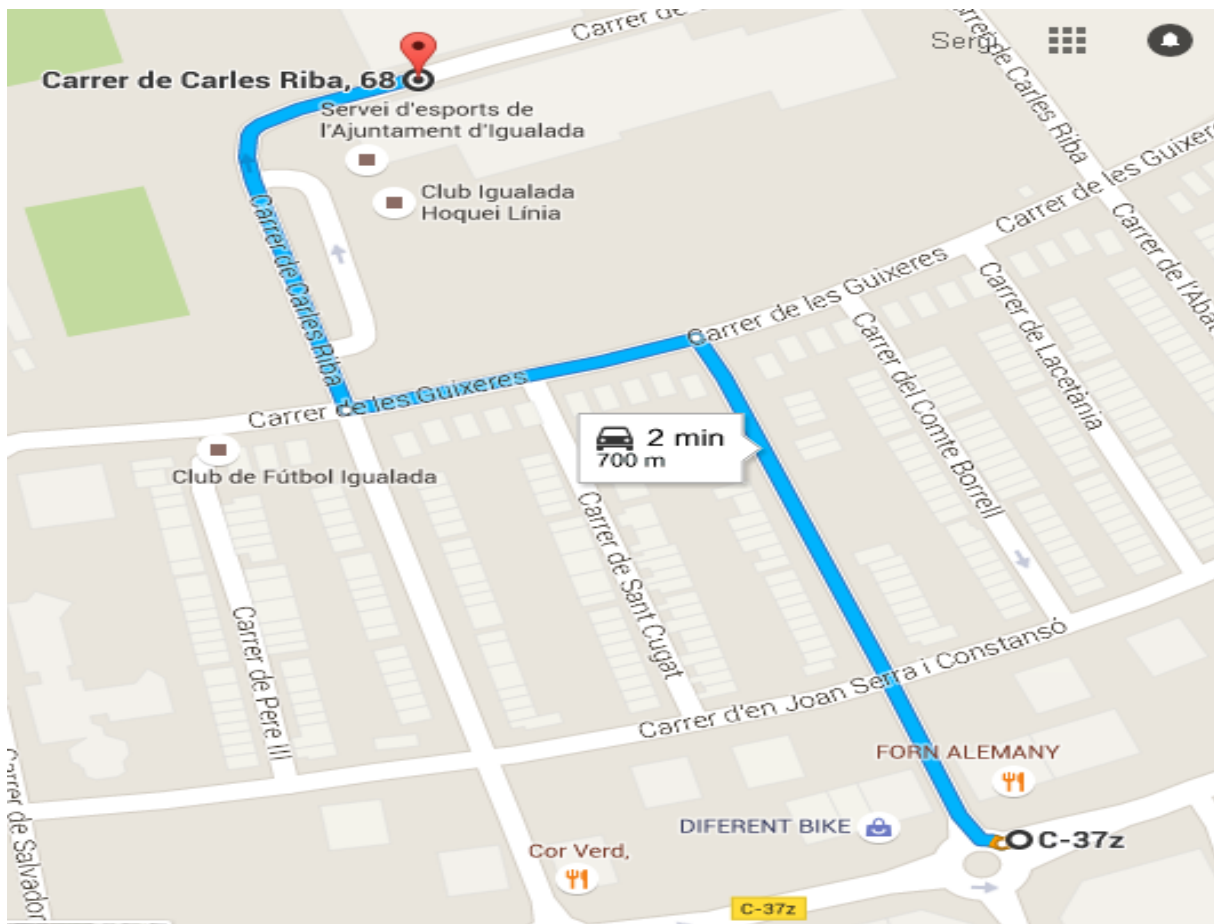

13.ON PUC DINAR

A 5 minuts del Complex Esportiu de les Comes, trobem un carrer amb més de 10 restaurants on els acompanyants puguin dinar.

Direcció: <http://bit.ly/1Xw91Pj>

- Bar - Restaurant Piscina Les Comes:

Carrer Carles Riba, 58
08700 Igualada (Barcelona)
Teléfono: 662539785